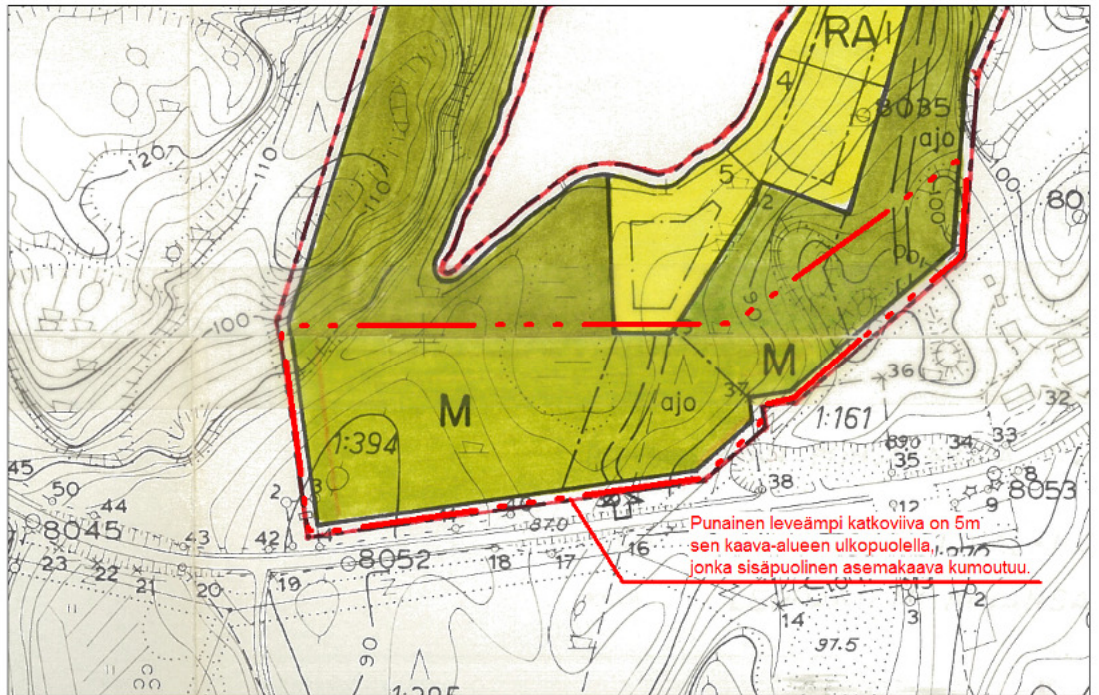

Ote Sarkaveden ranta-asemakaavasta (vahvistettu 14.3.1995)

1:4000

Sarkaveden ranta-asemakaavan kumoaminen tilojen 507-415-1-395 ja 3-0 osa-alueilta 6.10.2011 (kaavaehdotus).

1:4000

DI JARMO MÄKELÄ
KARTTAAKO OY
0400 220082