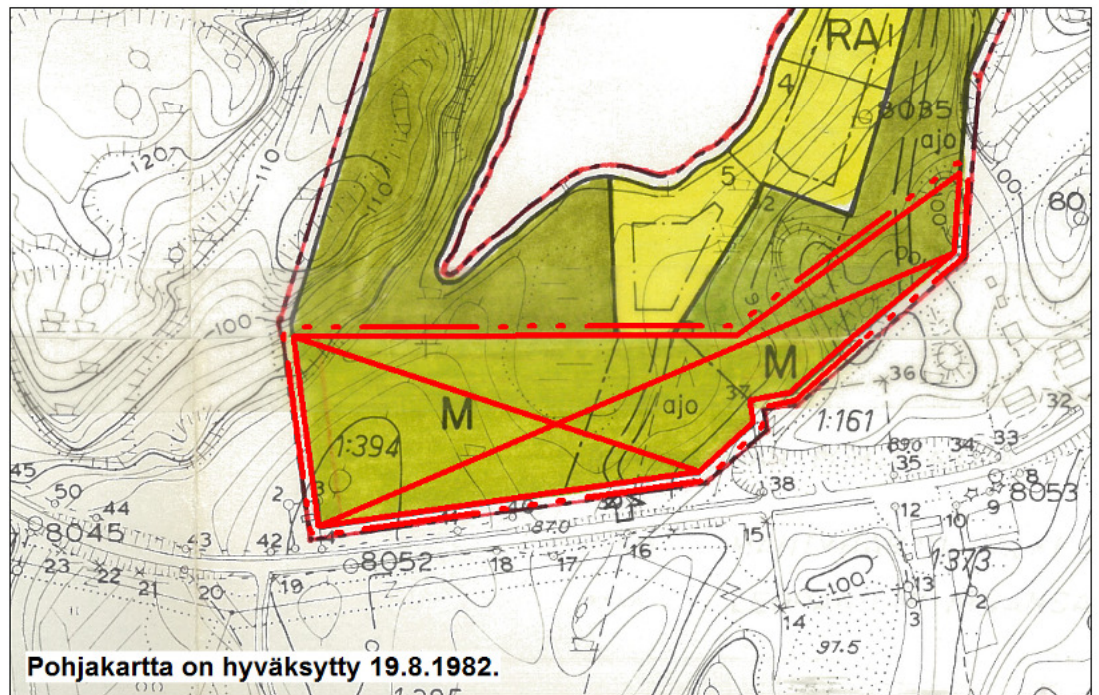

Ote Sarkaveden ranta-asemakaavasta (vahvistettu 14.3.1995)

1:4000

Sarkaveden ranta-asemakaavan kumoaminen tilojen 507-415-1-395 ja 3-0 osa-alueilta 6.10.2011 (kaavaehdotus).

1:4000

DI JARMO MÄKELÄ
KARTTAAKO OY
0400 220082